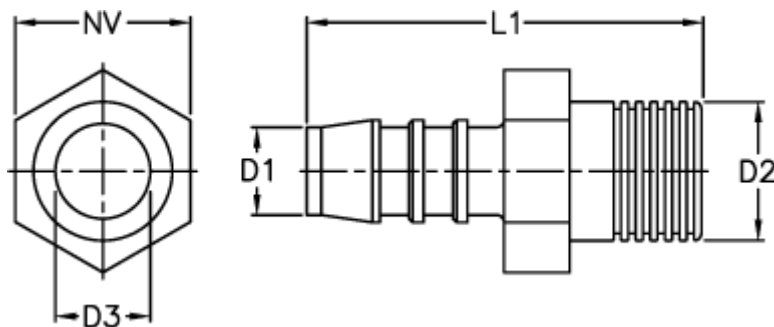

Varenummer: 027108912010

Beskrivelse: Norma slangestuds GES 10 / R3/8

Mål

D1 = 10

D2 = R3/8

D3 = 7.0

L1 = 43.5

NV = 17